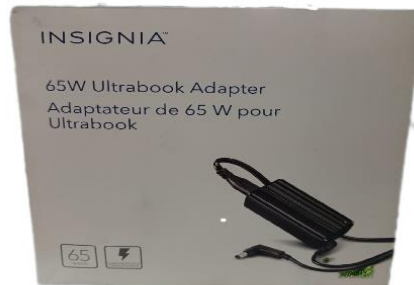

**DISCO USADO DE 500GB
SEAGATE**
Precio: \$10.00

DISCO USADO DE 160GB
Precio: \$10.00

MODEM ENCORE ENP656-IV-RO
56K PCMCIA
Precio: \$1.00

MODEM 56K MACH 2
V.92
Precio: \$1.00

**ADAPTADOR DE 65W PARA
ULTRABOOK**
Precio: \$10.00